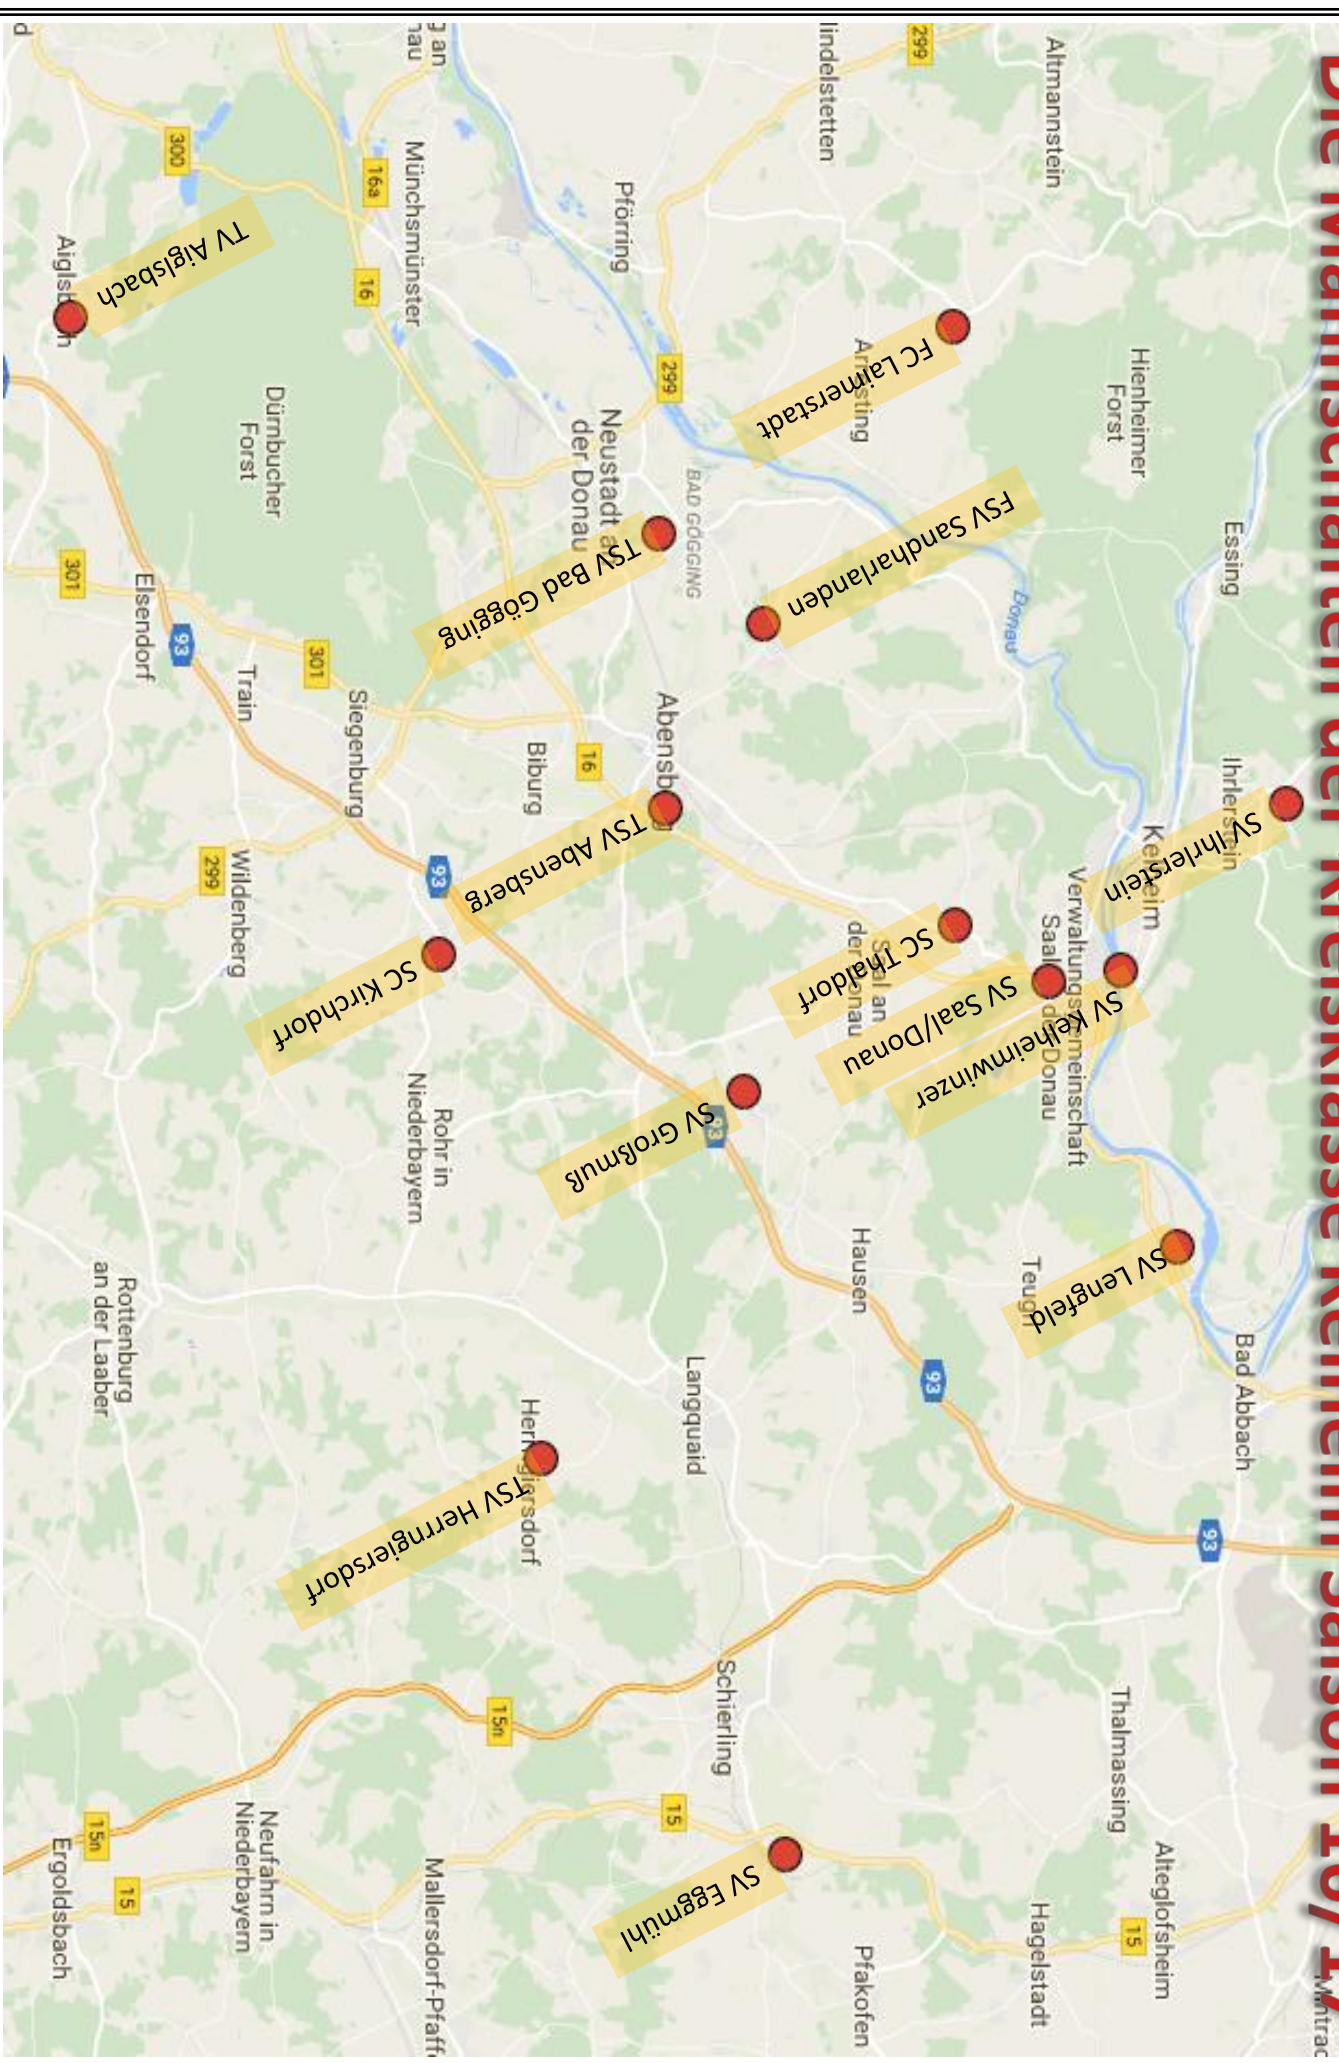

Veranstaltungen im und ums Vereinsheim

24.09.2016 FCL – SV Lengfeld
30.09.2016 Wirtshausabend

		Oktober 2016					
	14:00 Uhr	KK Kelheim	Laimerstadt		02.0. 14:00		Thaldorf
02.	16:00 Uhr	KK Kelheim Res.	Laimerstadt II		02.0. 16:00		Thaldorf II
		Angerer, Manuel (26)					
03.		Gräfenstein, Andreas (31)					
05.		Zieglmeier, Josef (31)					
	13:00 Uhr	KK Kelheim Res.	Sandharlande II		09.0. 13:00		Laimerstadt II
09.	15:00 Uhr	KK Kelheim	Sandharlande		09.0. 15:00		Laimerstadt
12.		Ostermann, Johannes (26)					
	13:00 Uhr	KK Kelheim	Laimerstadt		16.0. 13:00		Herrngiersdo
16.	15:00 Uhr	KK Kelheim Res.	Laimerstadt II		16.0. 15:00		Herrngiersdo II
23.	15:00 Uhr	KK Kelheim	Laimerstadt		23.0. 15:00		Aiglsbach II